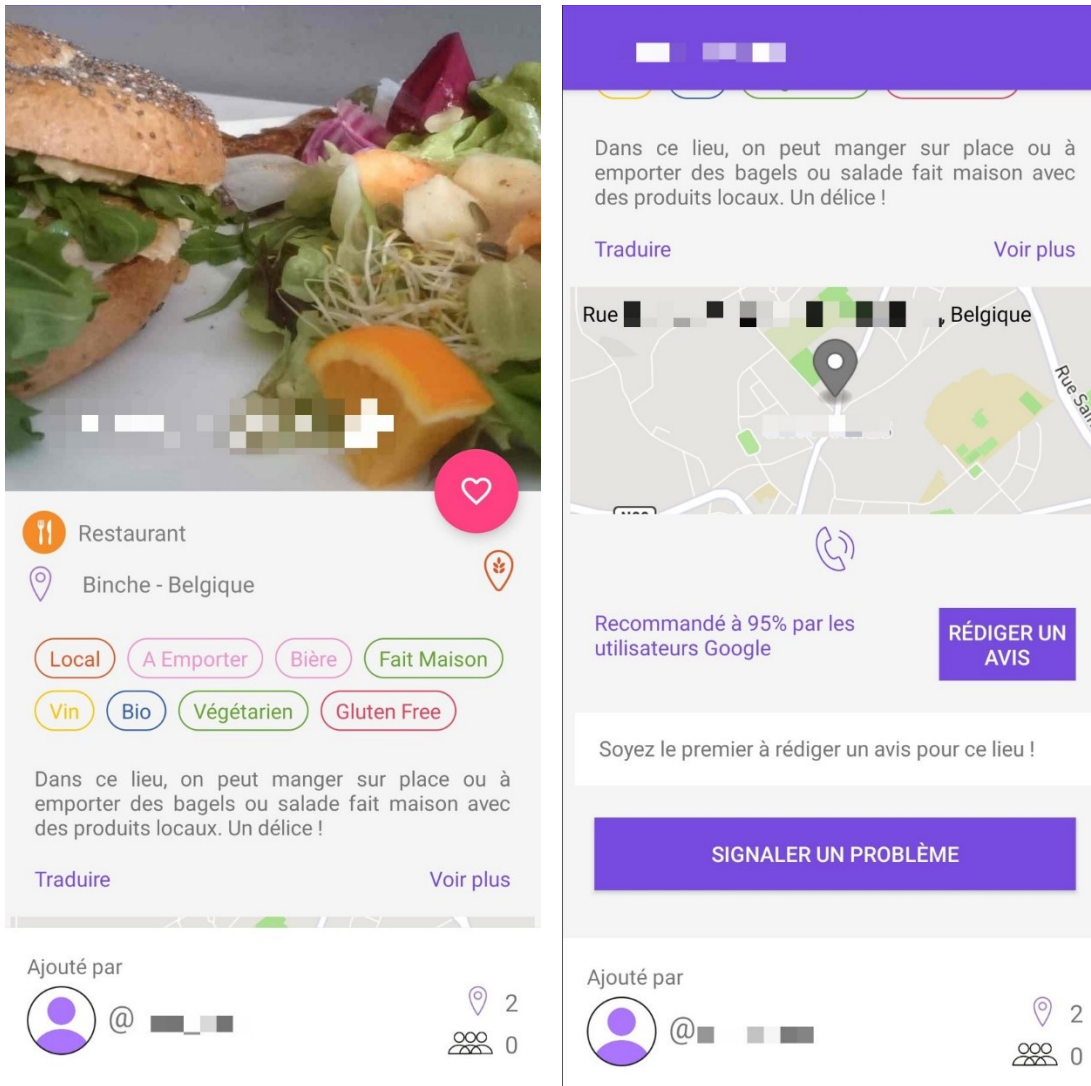

Le coin des applis : FairTrip

Dans le coin inférieur gauche, vous trouverez une autre série d'icônes, celles qui représentent le type d'adresse :

Capture du site :

Découvrez des adresses exceptionnelles partout dans le monde

Hôtels

Guesthouses

Restaurants

Bars

Magasins

Fermes

Expériences

Associations

Vous avez également une indication du nombre de km pour vous y rendre.

Exemple :

Le coin des applis : FairTrip

Il s'agit donc d'un restaurant situé à 10 km et qui privilégie le circuit court.

Si on appuie sur cette adresse on obtient de plus amples informations :

La localisation (+ carte), des mots-clés, une présentation, la personne qui a ajouté cette adresse.

Certaines options nécessitent de créer un compte : ajouter un avis, placer l'adresse dans les favoris (en appuyant sur le cœur).