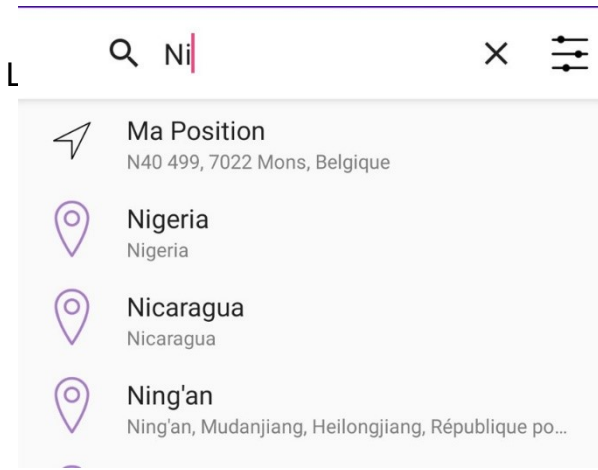

Vous avez également une indication du nombre de km pour vous y rendre.

Exemple :

Le coin des applis : FairTrip

Il s'agit donc d'un restaurant situé à 10 km et qui privilégie le circuit court.

Si on appuie sur cette adresse on obtient de plus amples informations :

La localisation (+ carte), des mots-clés, une présentation, la personne qui a ajouté cette adresse.

Certaines options nécessitent de créer un compte : ajouter un avis, placer l'adresse dans les favoris (en appuyant sur le cœur).

Carte :

Sur cette carte, retrouvez les adresses grâce aux icônes.

Utilisez le champ de recherche : soit vous utilisez votre position, soit vous indiquez un lieu.

Social :

Dans ce menu vous trouverez les utilisateurs de FairTrip qui ajoutent des adresses. Vous pouvez en faire partie en créant un compte et en proposant des nouvelles adresses.

Rechercher des FairTrippers

Le coin des applis : FairTrip

Ajouter :

Pour ajouter une adresse, 2 possibilités :

Ajouter un lieu à votre position :

Remplissez le formulaire :

Ajoutez un nom, cochez le type de lieu, un ou plusieurs critères, plusieurs tags, éventuellement un retour d'expérience, une photo et appuyez sur **Enregistrer**.