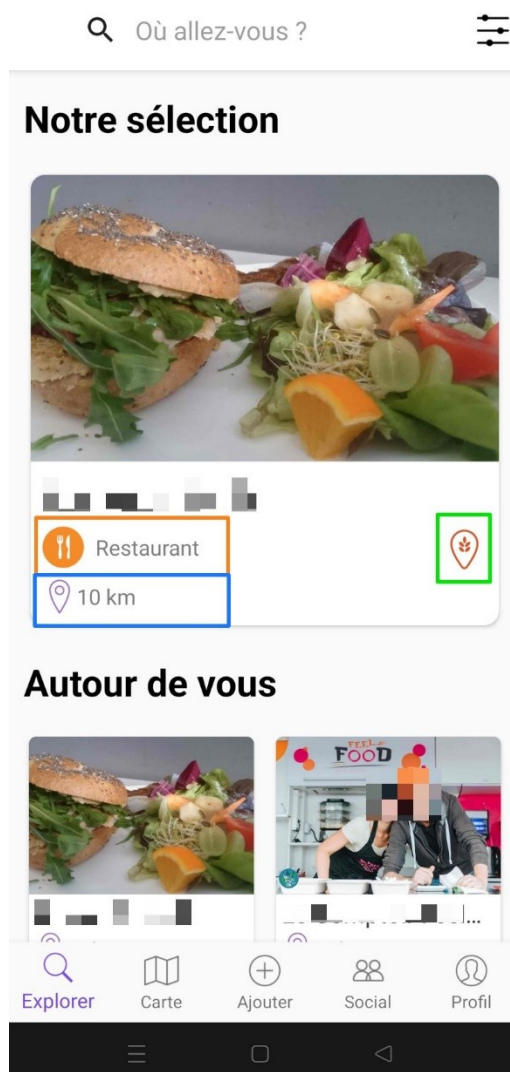

Le coin des applis : FairTrip

Dans le coin inférieur gauche, vous trouverez une autre série d'icônes, celles qui représentent le type d'adresse :

Capture du site :

Découvrez des adresses exceptionnelles partout dans le monde

Hôtels

Guesthouses

Restaurants

Bars

Magasins

Fermes

Expériences

Associations

Vous avez également une indication du nombre de km pour vous y rendre.

Exemple :

Le coin des applis : FairTrip

Il s'agit donc d'un restaurant situé à 10 km et qui privilégie le circuit court.

Si on appuie sur cette adresse on obtient de plus amples informations :